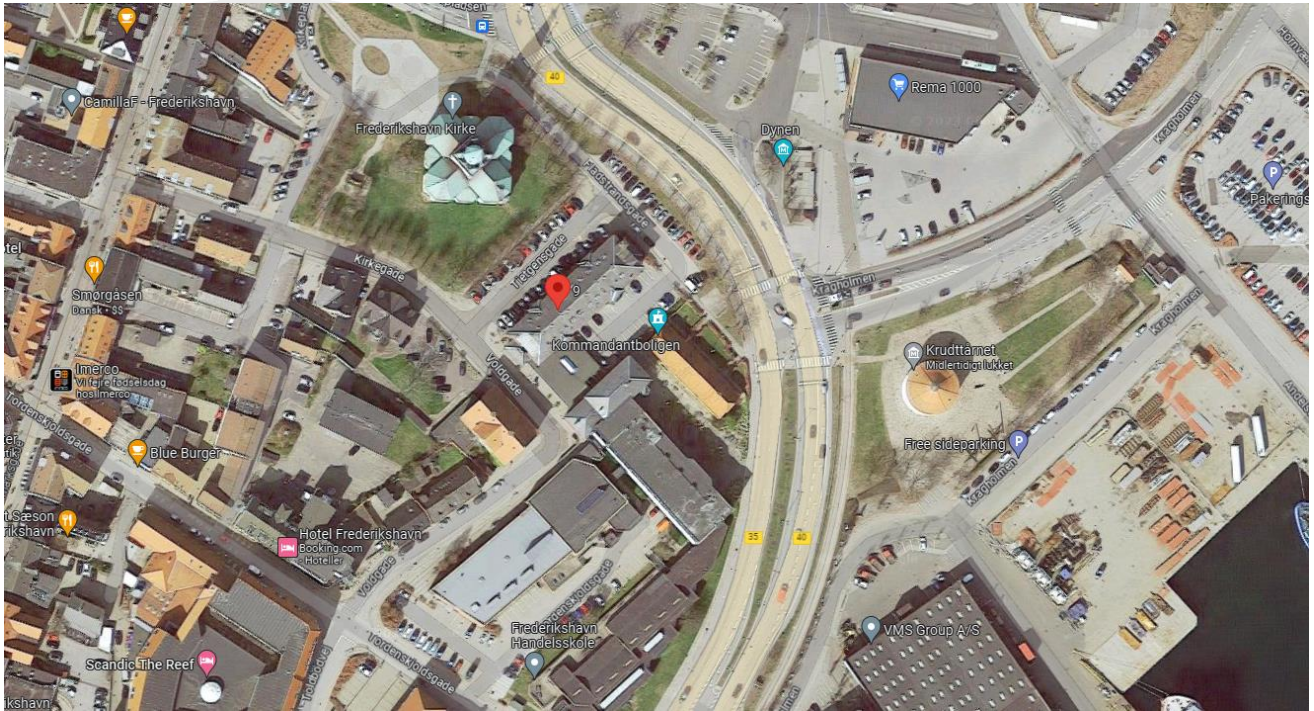

Sådan finder du vej til SOSU Nord, Frederikshavn

Adresse: Kirkegade 9, 9900 Frederikshavn

S
E
NORD