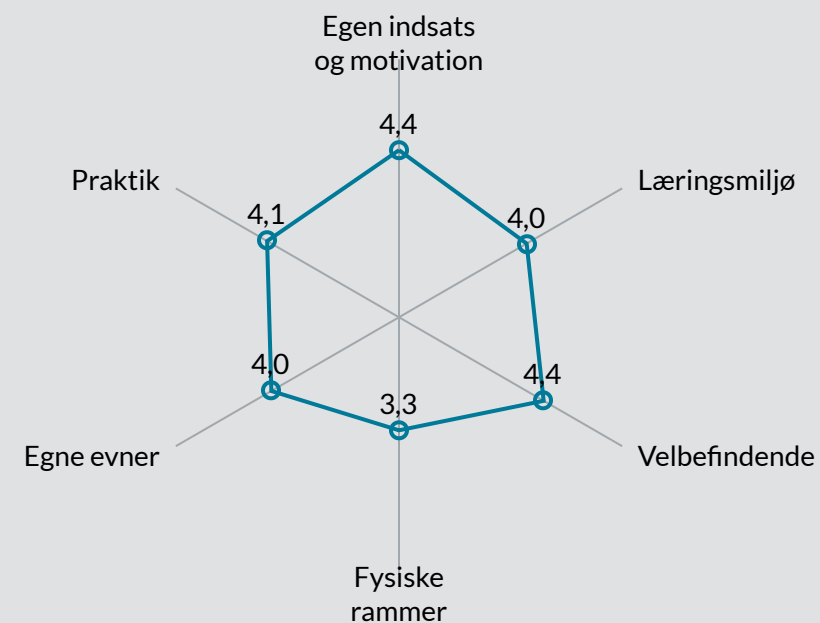

Elevtrivselsundersøgelsen for erhvervsuddan...

SOSU Nord, SOSU Nord Vendsyssel, 2022

Vælg institution ▲

Vælg afdeling ▲

Antal elever 175

Samlet indikator 4,1

Trivslen måles på en skala mellem 1 og 5, hvor 1 udtrykker den dårligste mulige trivsel og 5 udtrykker bedste mulige trivsel.

Indikatorsvar