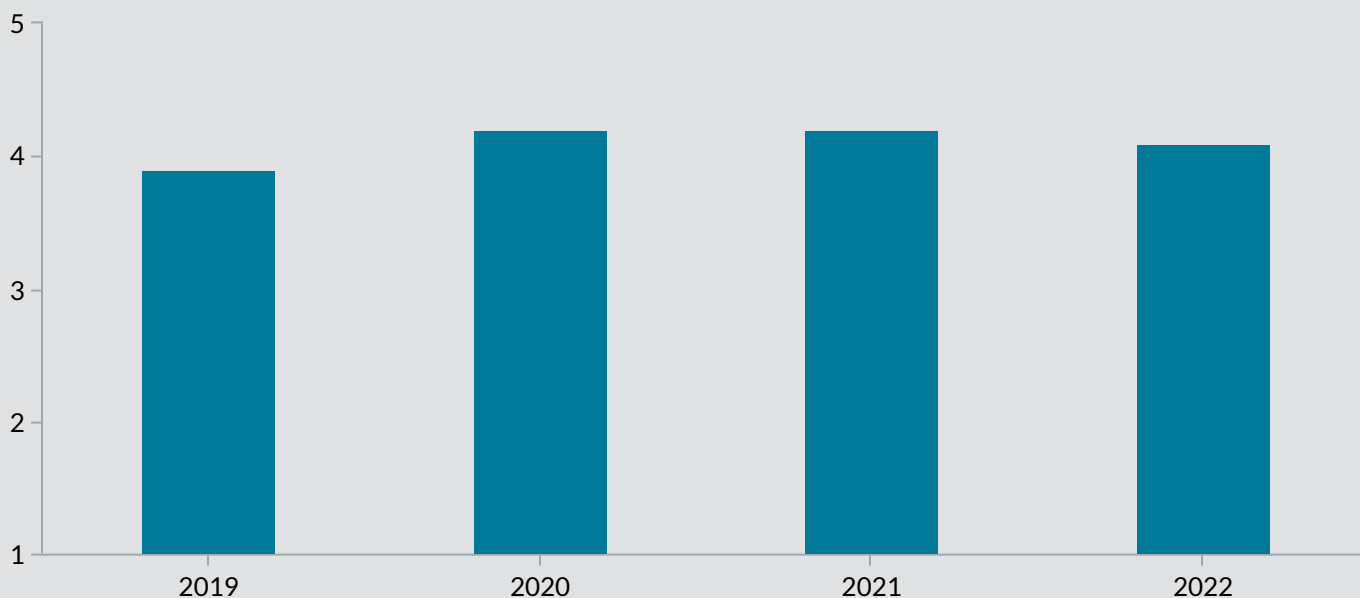

Samlet indikatorsvar