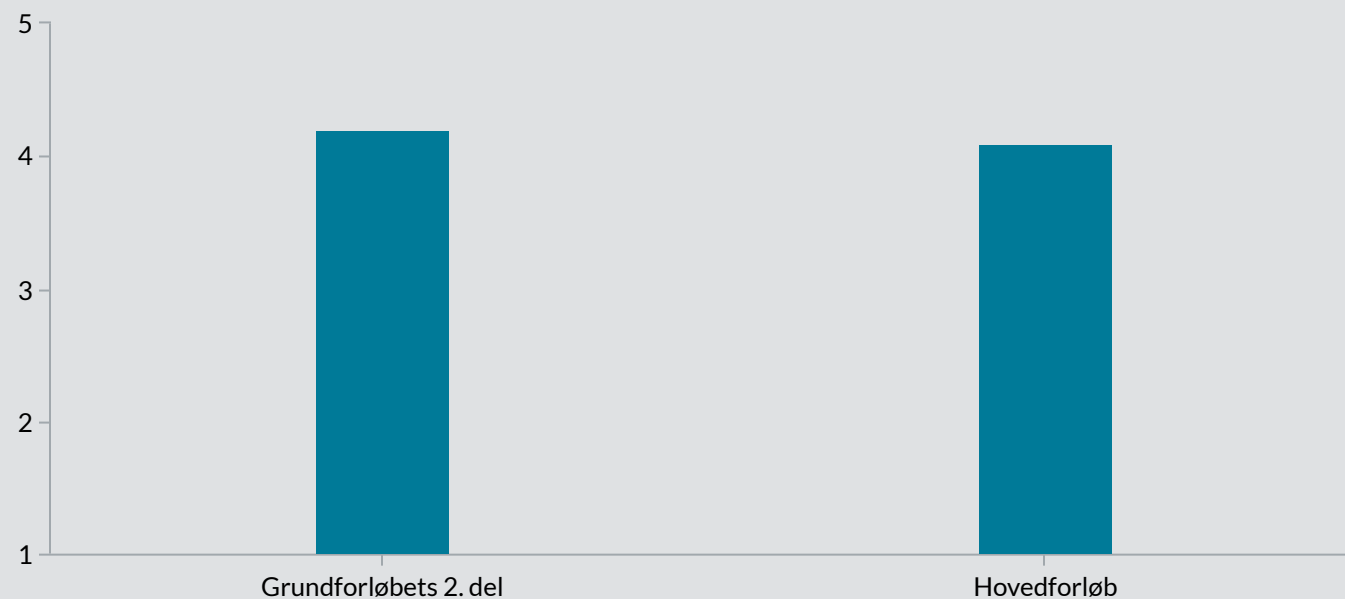

Samlet indikatorsvar fordelt på uddannelsesforløb