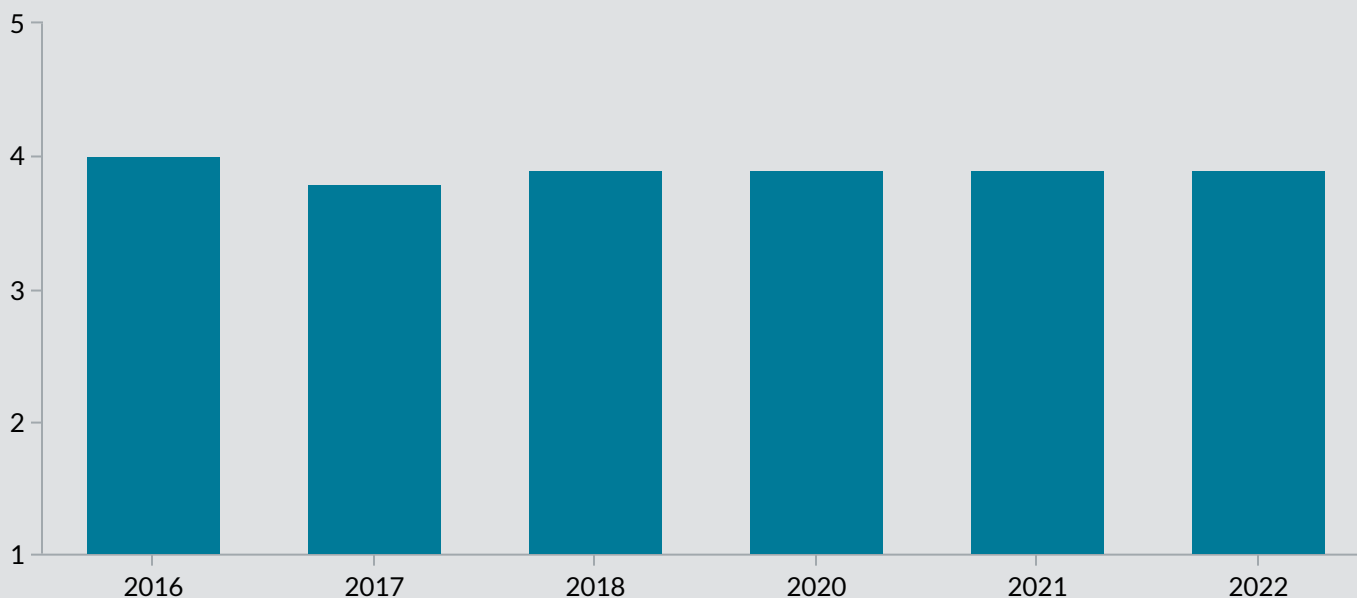

Samlet indikatorsvar