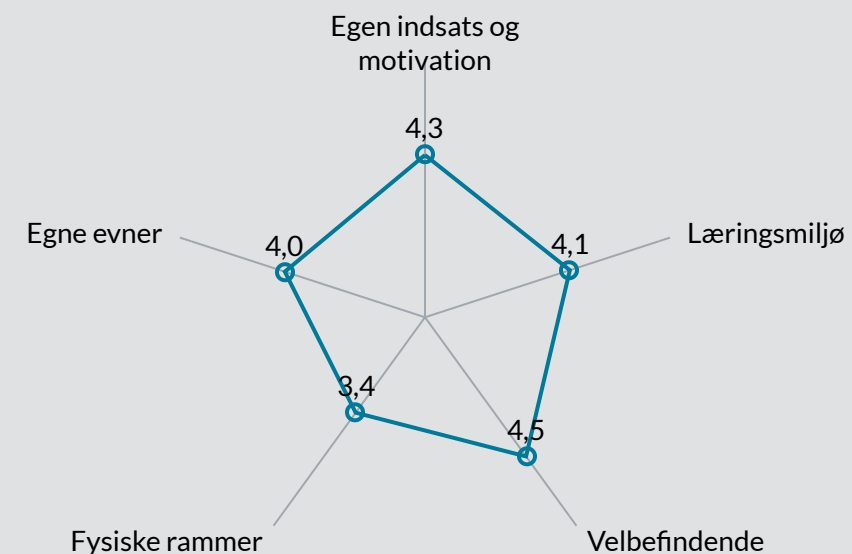

Elevtrivselsundersøgelsen for erhvervsuddan...

SOSU Nord, SOSU Nord Jammerbugt, 2022

Vælg institution ▲

Vælg afdeling ▲

Antal elever 13

Samlet indikator 4,1

Trivslen måles på en skala mellem 1 og 5, hvor 1 udtrykker den dårligste mulige trivsel og 5 udtrykker bedste mulige trivsel.

Indikatorsvar