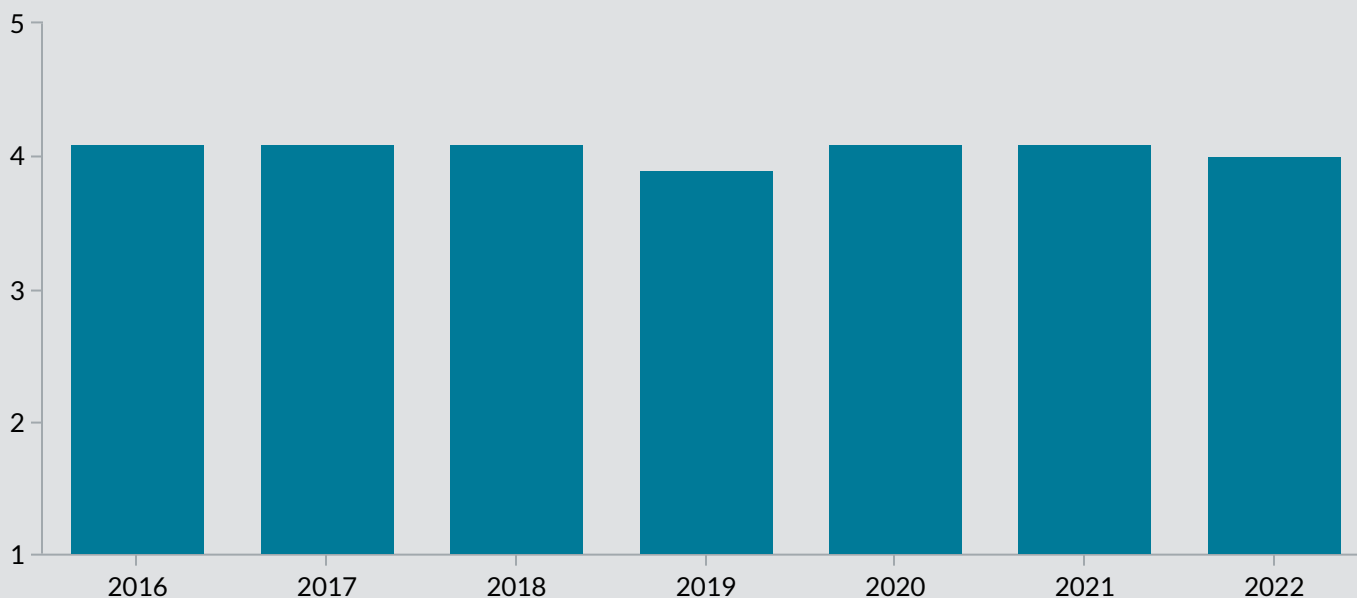

Samlet indikatorsvar