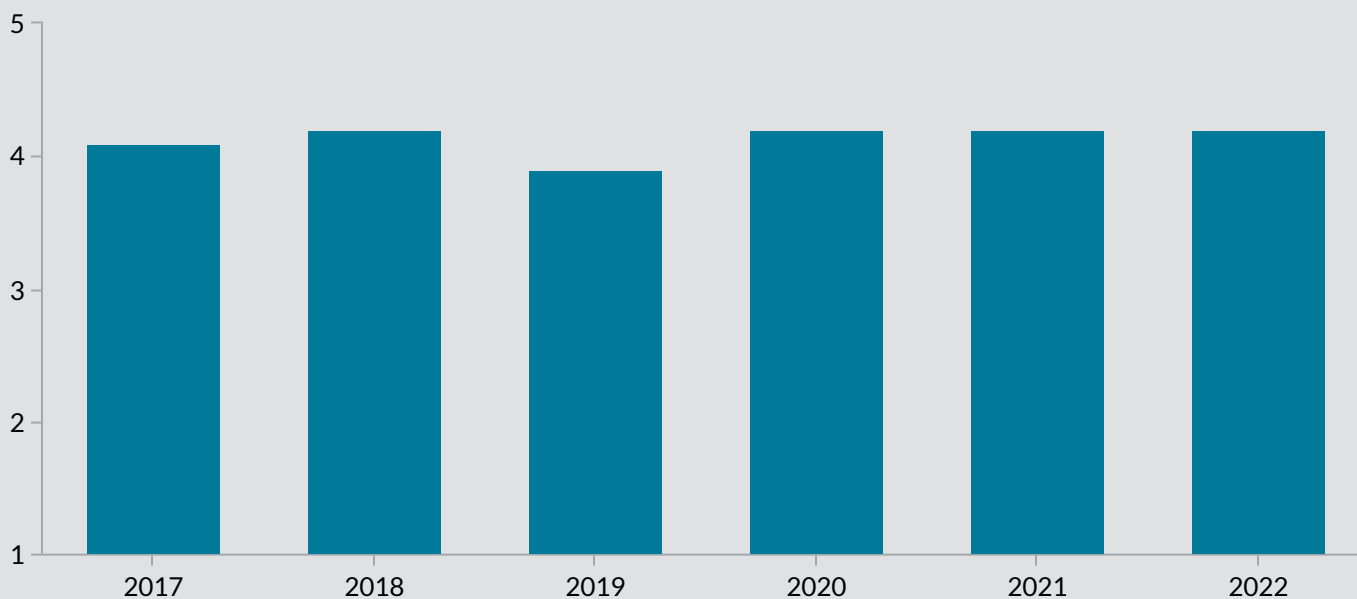

Samlet indikatorsvar