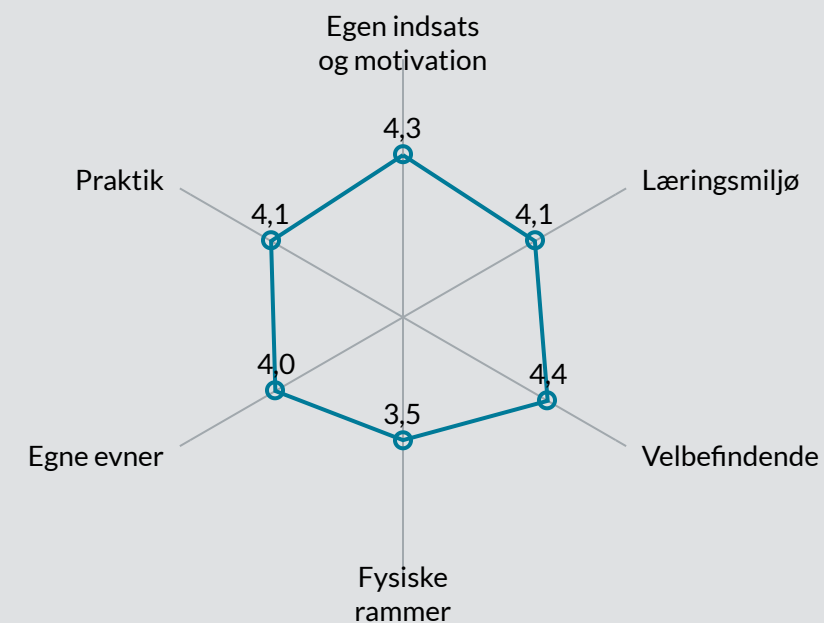

Elevtrivselsundersøgelsen for erhvervsuddan...

SOSU Nord, SOSU Nord Frederikshavn, SOSU Nord Jammerbugt, SOSU Nord Mar...

Vælg institution ▲

Vælg afdeling ▲

Antal elever **842**

Samlet indikator **4,1**

Trivslen måles på en skala mellem 1 og 5, hvor 1 udtrykker den dårligste mulige trivsel og 5 udtrykker bedste mulige trivsel.

Indikatorsvar