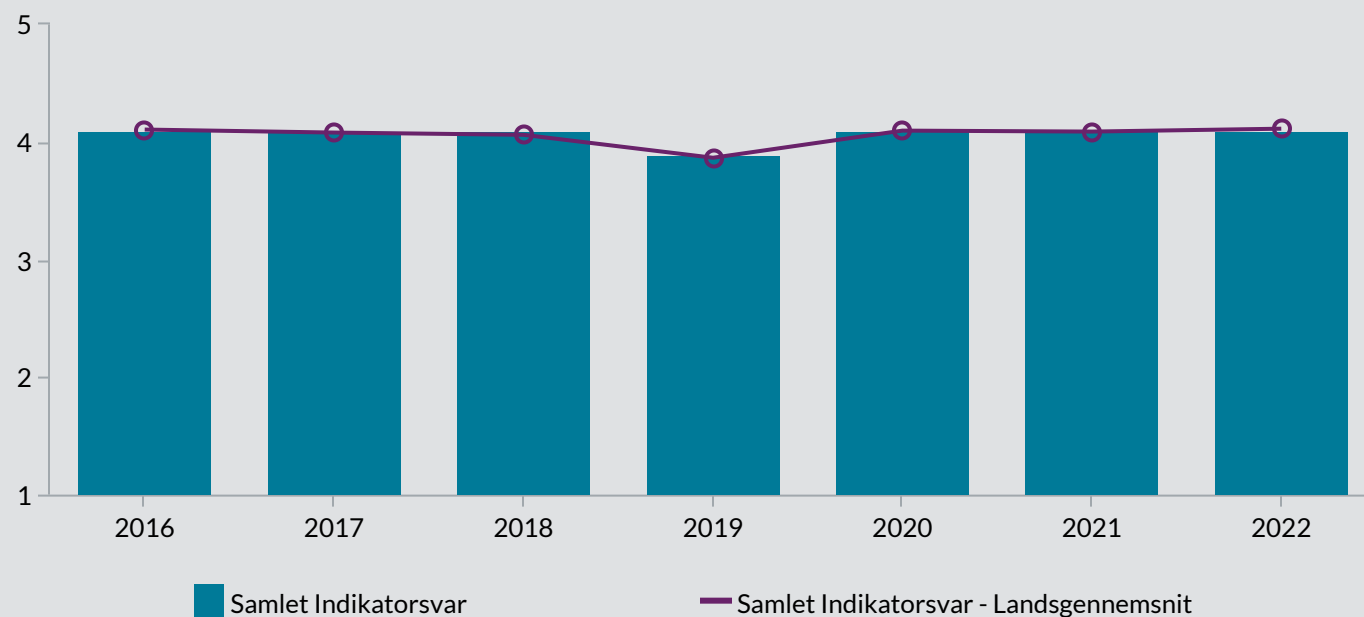

Samlet indikatorsvar