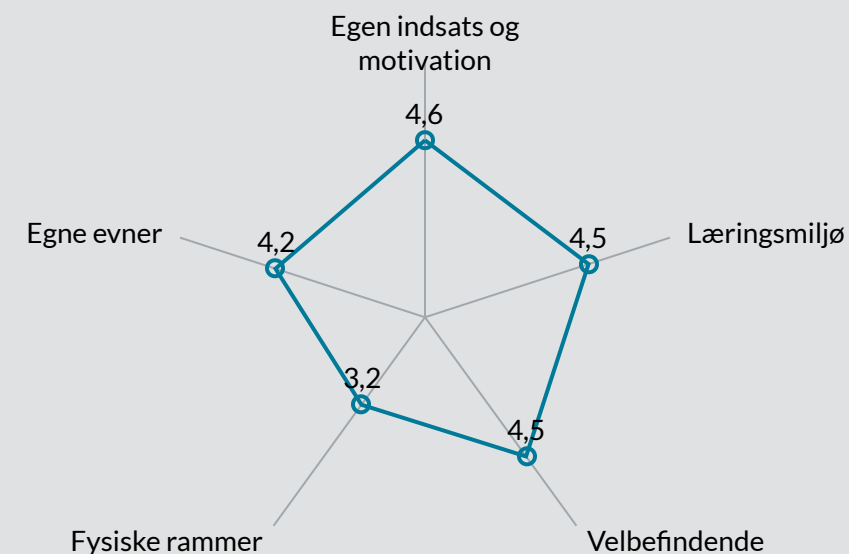

Elevtrivselsundersøgelsen for erhvervsuddan...

SOSU Nord, SOSU Nord Mariagerfjord, 2022

Vælg institution ▲

Vælg afdeling ▲

Antal elever 46

Samlet indikator 4,3

Trivslen måles på en skala mellem 1 og 5, hvor 1 udtrykker den dårligste mulige trivsel og 5 udtrykker bedste mulige trivsel.

Indikatorsvar