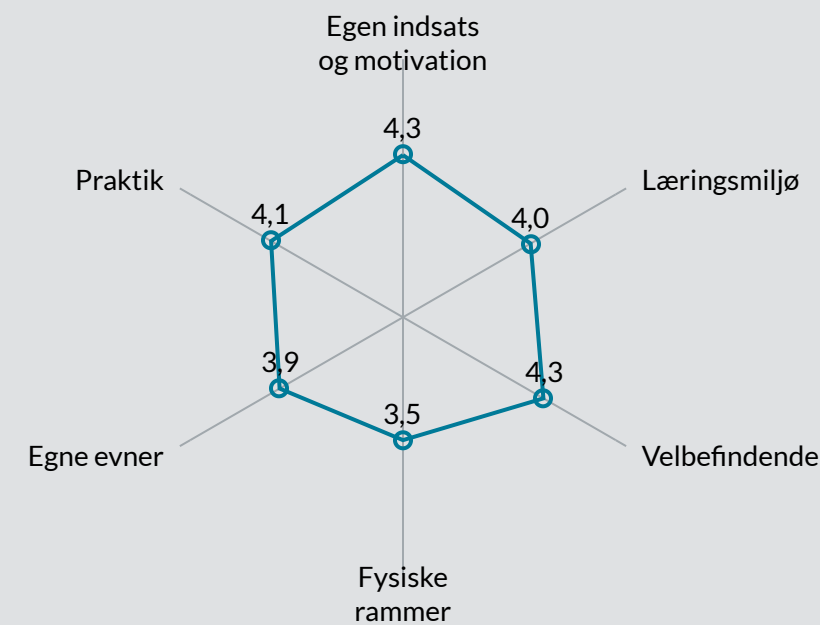

Elevtrivselsundersøgelsen for erhvervsuddan...

SOSU Nord, Pædagogisk assistensuddannelse, 2022

Vælg institution ▲

Vælg uddannelse ▲

Antal elever 93

Samlet indikator 4,0

Trivslen måles på en skala mellem 1 og 5, hvor 1 udtrykker den dårligste mulige trivsel og 5 udtrykker bedste mulige trivsel.

Indikatorsvar