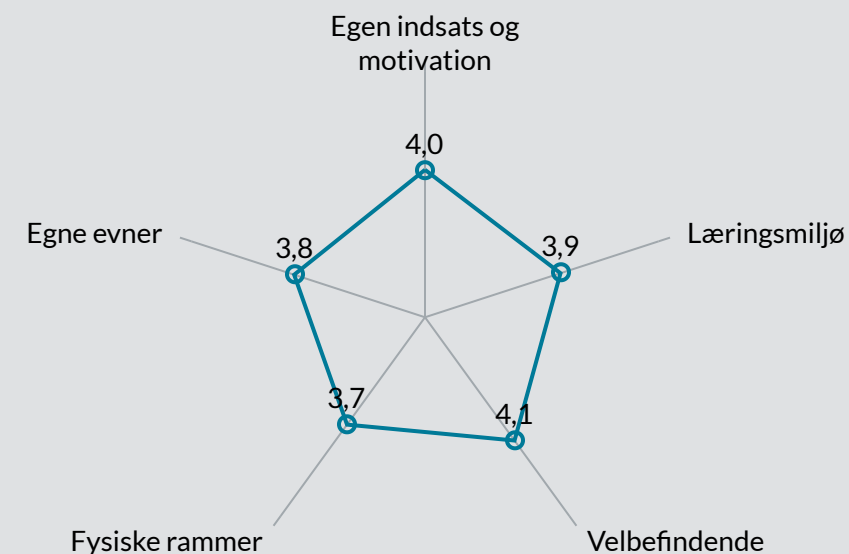

Elevtrivselsundersøgelsen for erhvervsuddan...

SOSU Nord, Omsorg, sundhed og pædagogik, 2022

Vælg institution ▲

Vælg uddannelse ▲

Antal elever 25

Samlet indikator 3,9

Trivslen måles på en skala mellem 1 og 5, hvor 1 udtrykker den dårligste mulige trivsel og 5 udtrykker bedste mulige trivsel.

Indikatorsvar