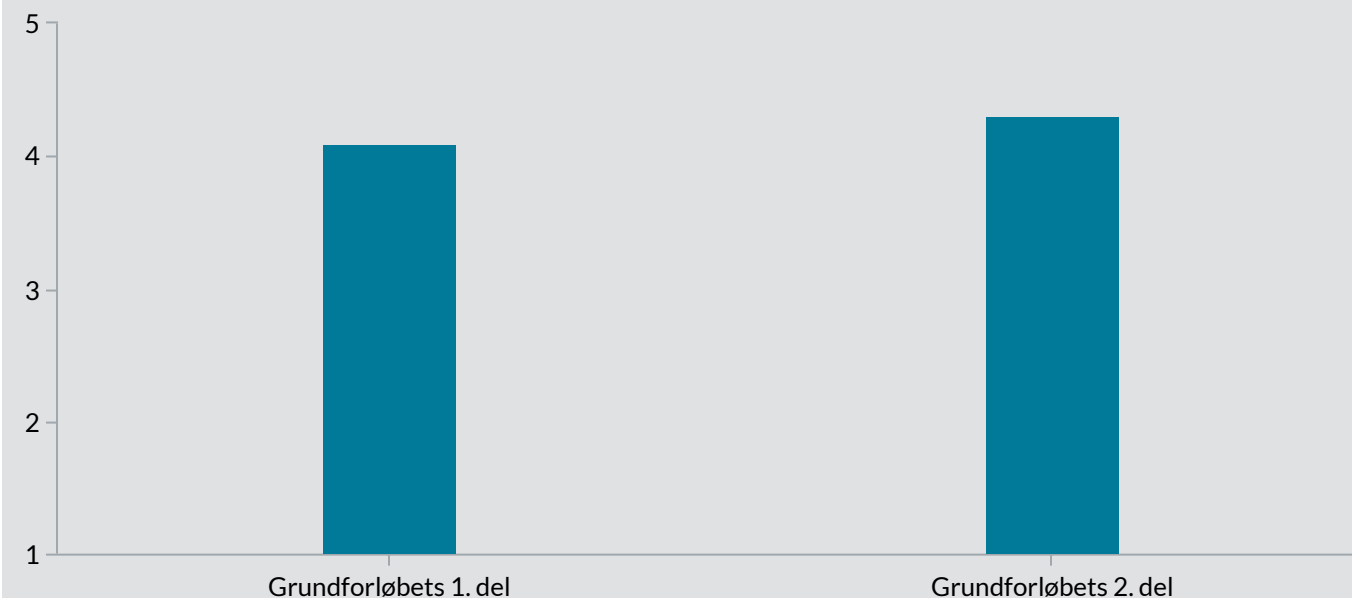

Samlet indikatorsvar fordelt på uddannelsesforløb