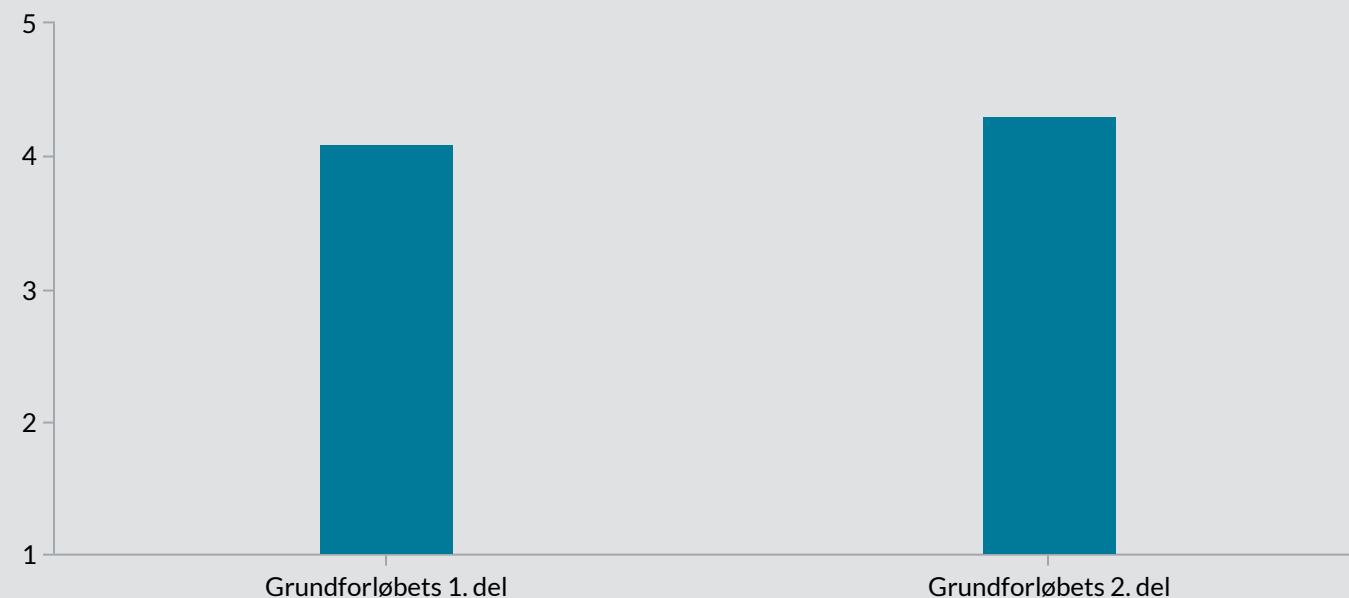

Samlet indikatorsvar fordelt på uddannelsesforløb