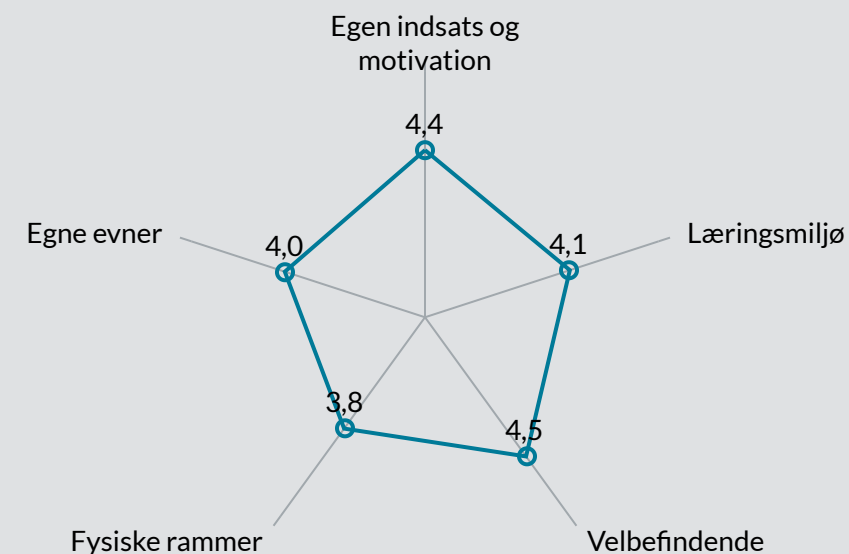

Elevtrivselsundersøgelsen for erhvervsuddan...

SOSU Nord, SOSU Nord Frederikshavn, 2022

Vælg institution ▲

Vælg afdeling ▲

Antal elever 47

Samlet indikator 4,2

Trivslen måles på en skala mellem 1 og 5, hvor 1 udtrykker den dårligste mulige trivsel og 5 udtrykker bedste mulige trivsel.

Indikatorsvar