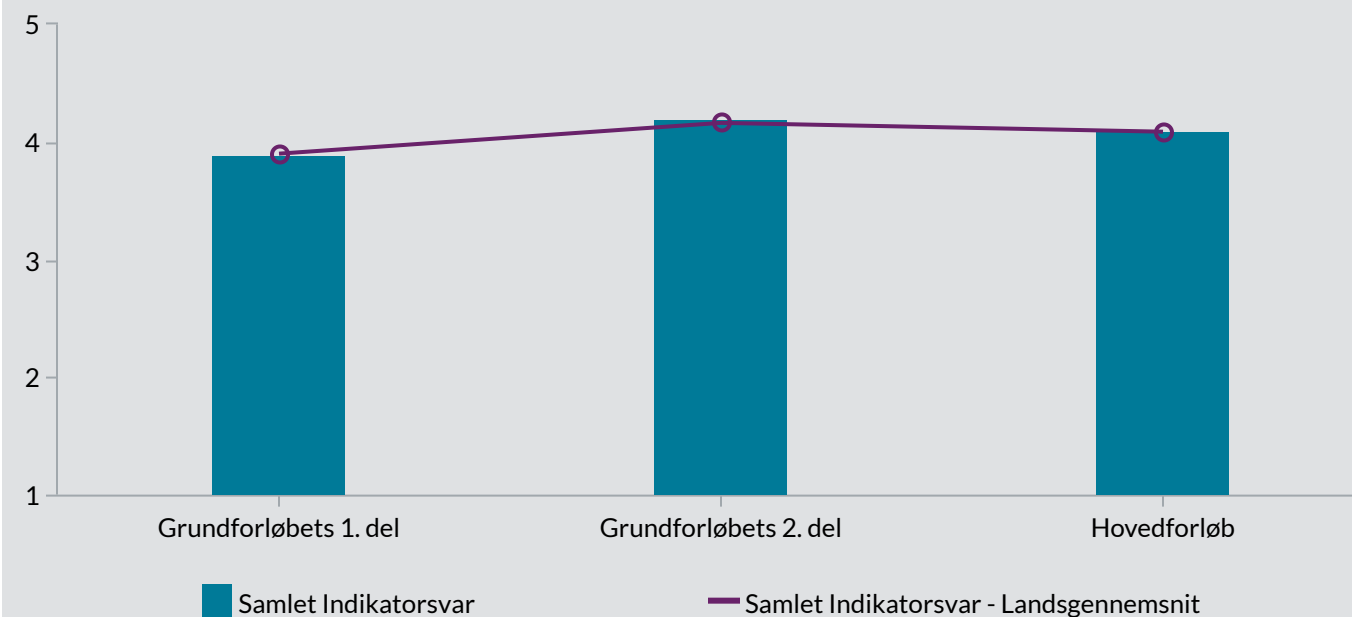

Samlet indikatorsvar fordelt på uddannelsesforløb