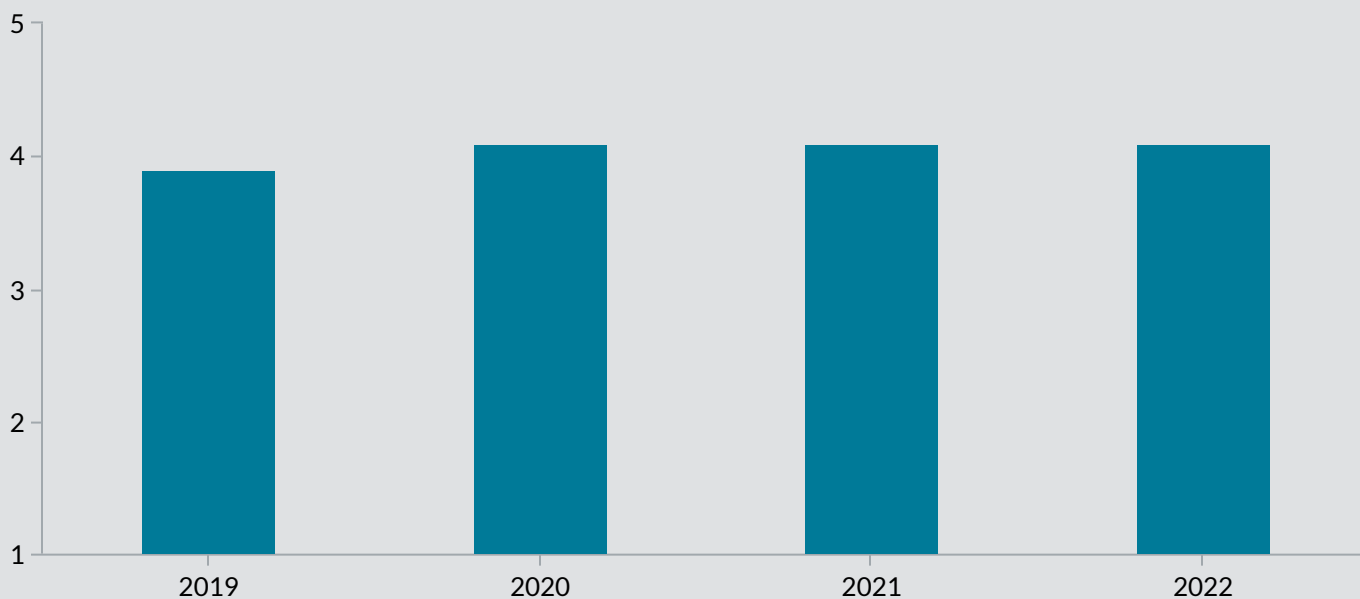

Samlet indikatorsvar