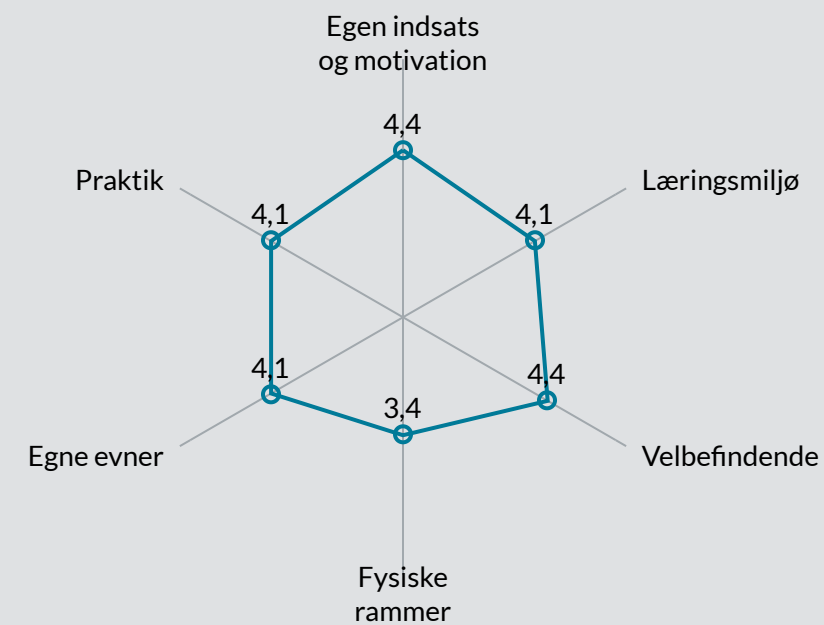

Elevtrivselsundersøgelsen for erhvervsuddan...

SOSU Nord, Social- og sundhedsassistent, 2022

Vælg institution ▲

Vælg uddannelse ▲

Antal elever **560**

Samlet indikator **4,1**

Trivslen måles på en skala mellem 1 og 5, hvor 1 udtrykker den dårligste mulige trivsel og 5 udtrykker bedste mulige trivsel.

Indikatorsvar