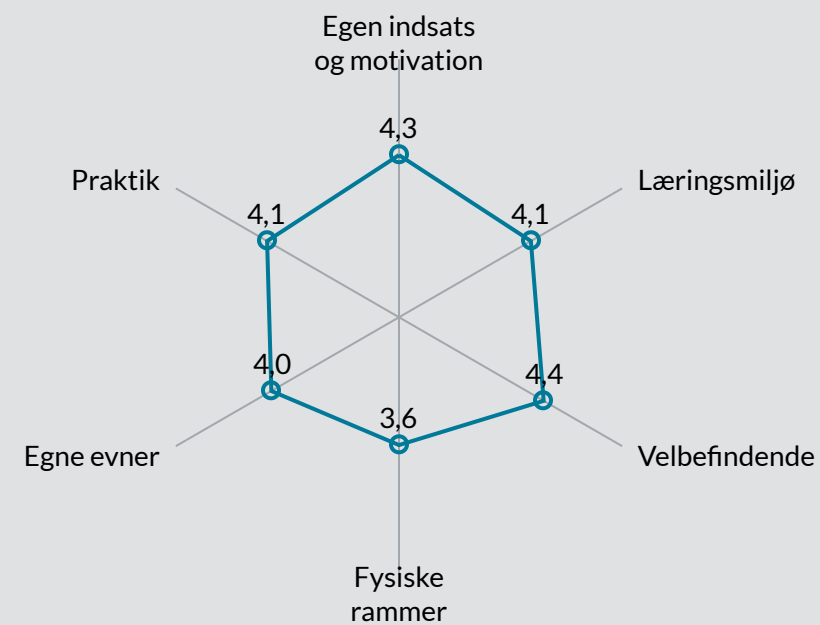

Elevtrivselsundersøgelsen for erhvervsuddan...

SOSU Nord, SOSU Nord, På Sporet, 2022

Vælg institution ▲

Vælg afdeling ▲

Antal elever 534

Samlet indikator 4,1

Trivslen måles på en skala mellem 1 og 5, hvor 1 udtrykker den dårligste mulige trivsel og 5 udtrykker bedste mulige trivsel.

Indikatorsvar