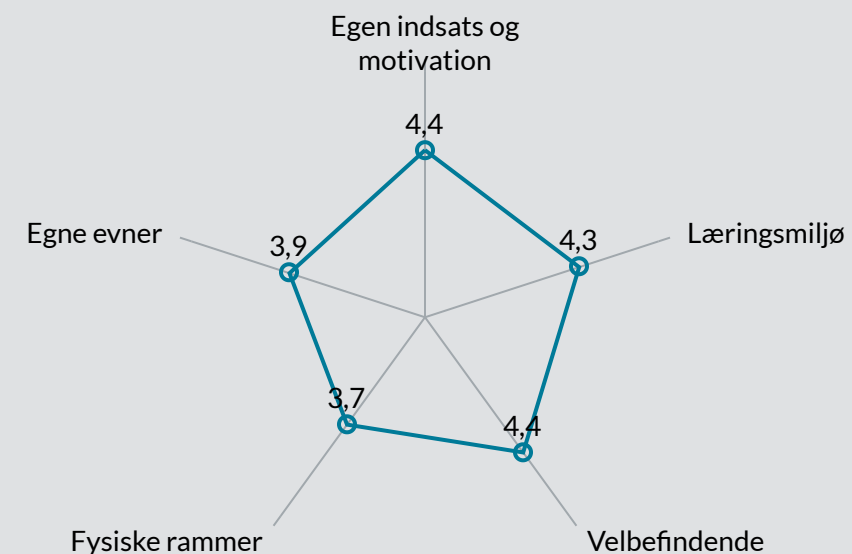

Elevtrivselsundersøgelsen for erhvervsuddan...

SOSU Nord, Social- og sundhedshjælper, 2022

Vælg institution ▲

Vælg uddannelse ▲

Antal elever **124**

Samlet indikator **4,2**

Trivslen måles på en skala mellem 1 og 5, hvor 1 udtrykker den dårligste mulige trivsel og 5 udtrykker bedste mulige trivsel.

Indikatorsvar