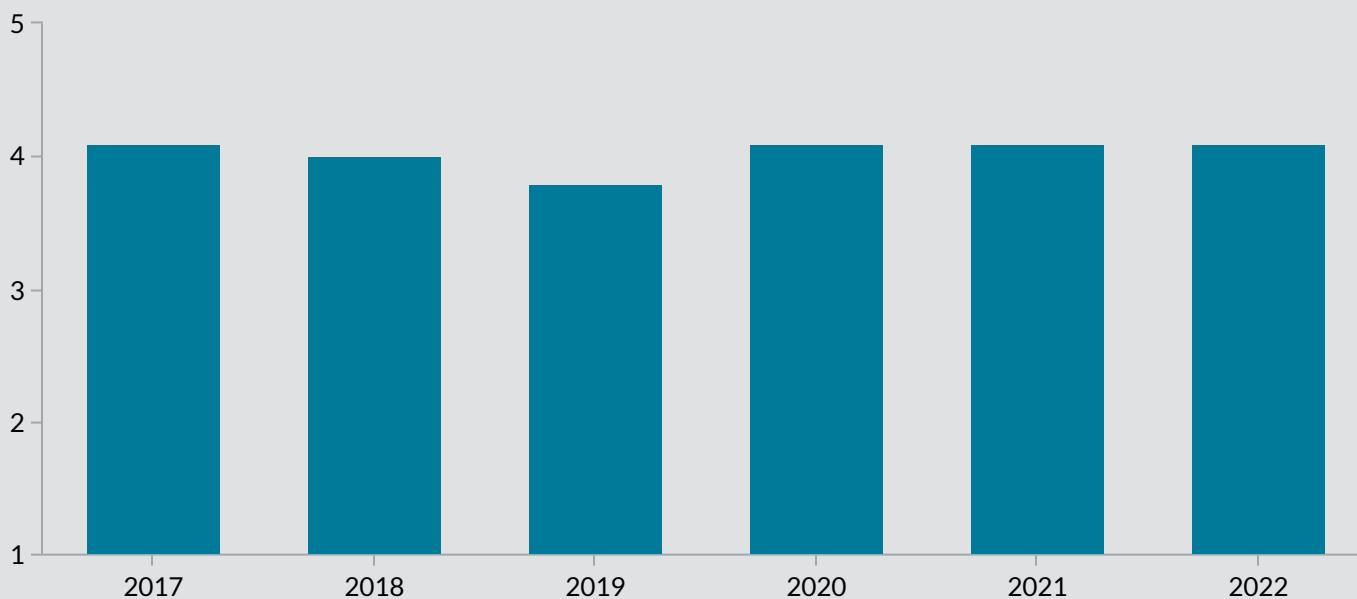

Samlet indikatorsvar