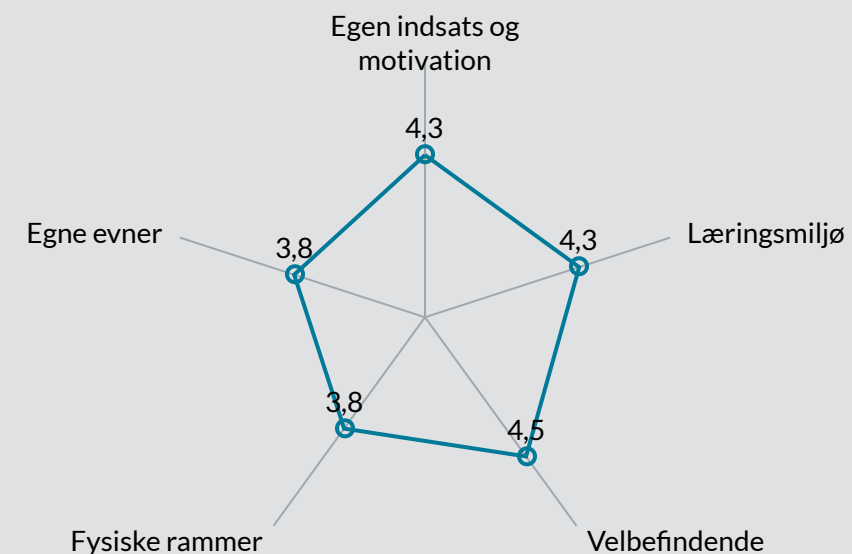

Elevtrivselsundersøgelsen for erhvervsuddan...

SOSU Nord, SOSU Nord Vest Himmerland, 2022

Vælg institution ▲

Vælg afdeling ▲

Antal elever 27

Samlet indikator 4,2

Trivslen måles på en skala mellem 1 og 5, hvor 1 udtrykker den dårligste mulige trivsel og 5 udtrykker bedste mulige trivsel.

Indikatorsvar